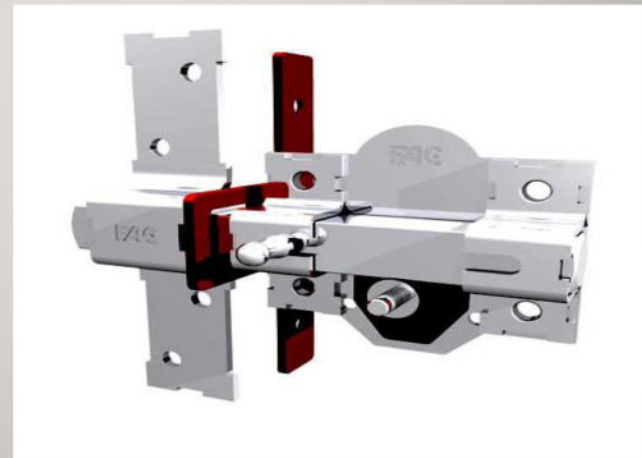

TRASERA FAC 946 RP