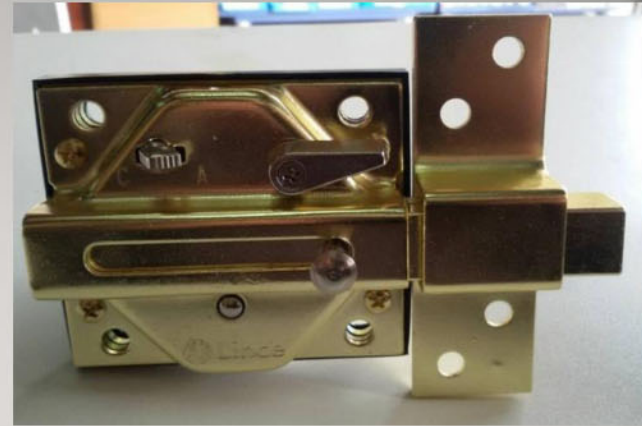

Mod. PB10S

Hoja Blindada de 40mm
Cerradura de 3 cajas y 10 puntos
Frente de Aluminio (7140H3)
Escudo de Seguridad
(Abierto o Cerrado)
Bisagra Larga de Seguridad
5 nudos (Bekusa 105)
Cercos Directos de Madera 70x55
Blindaje de Cercos en "U"
Herraje (Manivela, Pomo y Mirilla)

Mod. PB15S

Hoja Blindada de 40mm
Cerradura de 5 cajas y 15 puntos
Frente de Aluminio (7140H5)
Escudo de Seguridad Cerrado
Bisagra Larga de Seguridad
5 nudos (Bekusa 105)
Cercos Directos de Madera 70x55
Blindaje de Cercos en "U"
Herraje (Manivela, Pomo y Mirilla)

Mod. CAS15S

Hoja Blindada de 40mm
Cerradura de 5 cajas y 15 puntos
Frente de Aluminio (7140H5)
Escudo de Seguridad Cerrado
Bisagra Larga de Seguridad
Con rodamientos (Bekusa 105)
Cercos Acorazados desde 70x60
(Cercos Integrales de Hierro Mod. CAS)
(Rechapado con piecero inferior)
Herraje (Manivela, Pomo y Mirilla)

Bombillos Anti Bumping

AMIG

MCM SCX

CISA AP3

AZBE HSK

KABA MATRIX

Cerrojos

FRONTAL LINCE C6