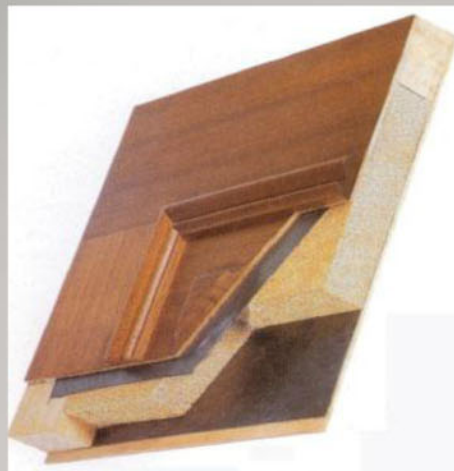

Mod. PB10S

Hoja Blindada de 40mm
Cerradura de 3 cajas y 10 puntos
Frente de Aluminio (7140H3)
Escudo de Seguridad
(Abierto o Cerrado)
Bisagra Larga de Seguridad
5 nudos (Bekusa 105)
Cercos Directos de Madera 70x55
Blindaje de Cercos en "U"
Herraje (Manivela, Pomo y Mirilla)

Mod. PB15S

Hoja Blindada de 40mm
Cerradura de 5 cajas y 15 puntos
Frente de Aluminio (7140H5)
Escudo de Seguridad Cerrado
Bisagra Larga de Seguridad
5 nudos (Bekusa 105)
Cercos Directos de Madera 70x55
Blindaje de Cercos en "U"
Herraje (Manivela, Pomo y Mirilla)

Mod. TH15S

Hoja Blindada de 40mm
Cerradura de 5 cajas y 15 puntos
Frente de Aluminio (7140H5)
Escudo de Seguridad Cerrado
Bisagra Larga de Seguridad
5 nudos (Bekusa 105)
Cercos Directo Mixto de 70x60
(Cercos Macizo + Tubo Hierro)
Herraje (Manivela, Pomo y Mirilla)

Mod. CAS15S

Hoja Blindada de 40mm
Cerradura de 5 cajas y 15 puntos
Frente de Aluminio (7140H5)
Escudo de Seguridad Cerrado
Bisagra Larga de Seguridad
Con rodamientos (Bekusa 105)
Cercos Acorazados desde 70x60
(Cercos Integrales de Hierro Mod. CAS)
(Rechapado con piecero inferior)
Herraje (Manivela, Pomo y Mirilla)