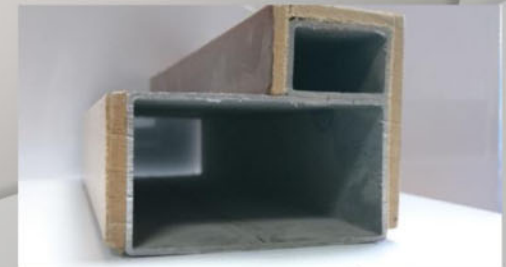

Mod. PB10S

Hoja Blindada de 40mm
Cerradura de 3 cajas y 10 puntos
Frente de Aluminio (7140H3)
Escudo de Seguridad
(Abierto o Cerrado)
Bisagra Larga de Seguridad
5 nudos (Bekusa 105)
Cercos Directos de Madera 70x55
Blindaje de Cercos en "U"
Herraje (Manivela, Pomo y Mirilla)

Mod. TH15S

Hoja Blindada de 40mm
Cerradura de 5 cajas y 15 puntos
Frente de Aluminio (7140H5)
Escudo de Seguridad Cerrado
Bisagra Larga de Seguridad
5 nudos (Bekusa 105)
Cercos Directo Mixto de 70x60
(Cercos Macizo + Tubo Hierro)
Herraje (Manivela, Pomo y Mirilla)

Mod. CAS15S

Hoja Blindada de 40mm
Cerradura de 5 cajas y 15 puntos
Frente de Aluminio (7140H5)
Escudo de Seguridad Cerrado
Bisagra Larga de Seguridad
Con rodamientos (Bekusa 105)
Cercos Acorazados desde 70x60
(Cercos Integrales de Hierro Mod. CAS)
(Rechapado con piecero inferior)
Herraje (Manivela, Pomo y Mirilla)

Mod. THAUT/CASAUT

Hoja Blindada de 40mm
Cerradura Automática en cierre
3 cajas (Caja central + 2 ganchos)
Frente de Aluminio (7140A)
Escudo de Seguridad Cerrado
Bisagra Larga de Seguridad
5 nudos (Bekusa 105)
Cercos Directo Mixto (Mod. TH)
Cercos Directo Acorazado (Mod. CAS)
Herraje (Manivela, Pomo y Mirilla)