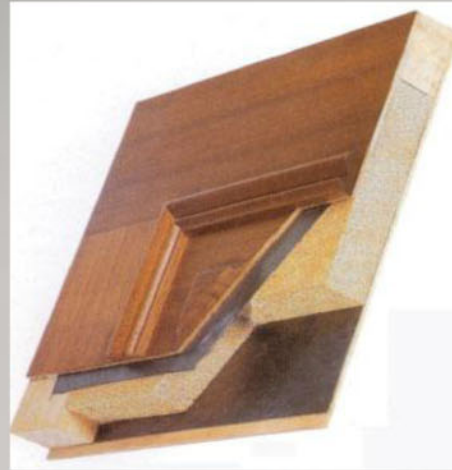

Mod. THAUT/CASAUT