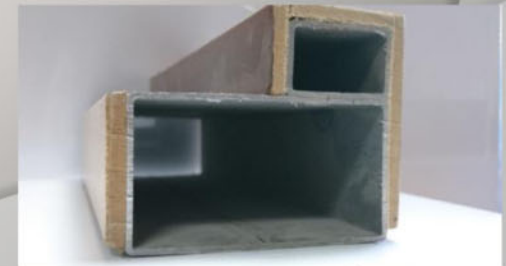

Mod. PB10S

Hoja Blindada de 40mm
Cerradura de 3 cajas y 10 puntos
Frente de Aluminio (7140H3)
Escudo de Seguridad
(Abierto o Cerrado)
Bisagra Larga de Seguridad
5 nudos (Bekusa 105)
Cercos Directos de Madera 70x55
Blindaje de Cercos en "U"
Herraje (Manivela, Pomo y Mirilla)

Mod. CAS15S

Hoja Blindada de 40mm
Cerradura de 5 cajas y 15 puntos
Frente de Aluminio (7140H5)
Escudo de Seguridad Cerrado
Bisagra Larga de Seguridad
Con rodamientos (Bekusa 105)
Cercos Acorazados desde 70x60
(Cercos Integrales de Hierro Mod. CAS)
(Rechapado con piecero inferior)
Herraje (Manivela, Pomo y Mirilla)

Mod. THAUT/CASAUT

Hoja Blindada de 40mm
Cerradura Automática en cierre
3 cajas (Caja central + 2 ganchos)
Frente de Aluminio (7140A)
Escudo de Seguridad Cerrado
Bisagra Larga de Seguridad
5 nudos (Bekusa 105)
Cercos Directo Mixto (Mod. TH)
Cercos Directo Acorazado (Mod. CAS)
Herraje (Manivela, Pomo y Mirilla)

Mod. THDOBLE/CASDOBLE

Hoja Blindada de 40mm
Cerradura doble bombillo
5 cajas y 15 puntos
Frente de Aluminio (7240H5)
Doble Escudo de Seguridad
Bisagra Larga de Seguridad
5 nudos con rodamientos (Bekusa)
Cercos Directo Mixto (Mod.TH)
Cercos Directo Acorazado (Mod.CAS)
Herraje (Manivela, Pomo y Mirilla)